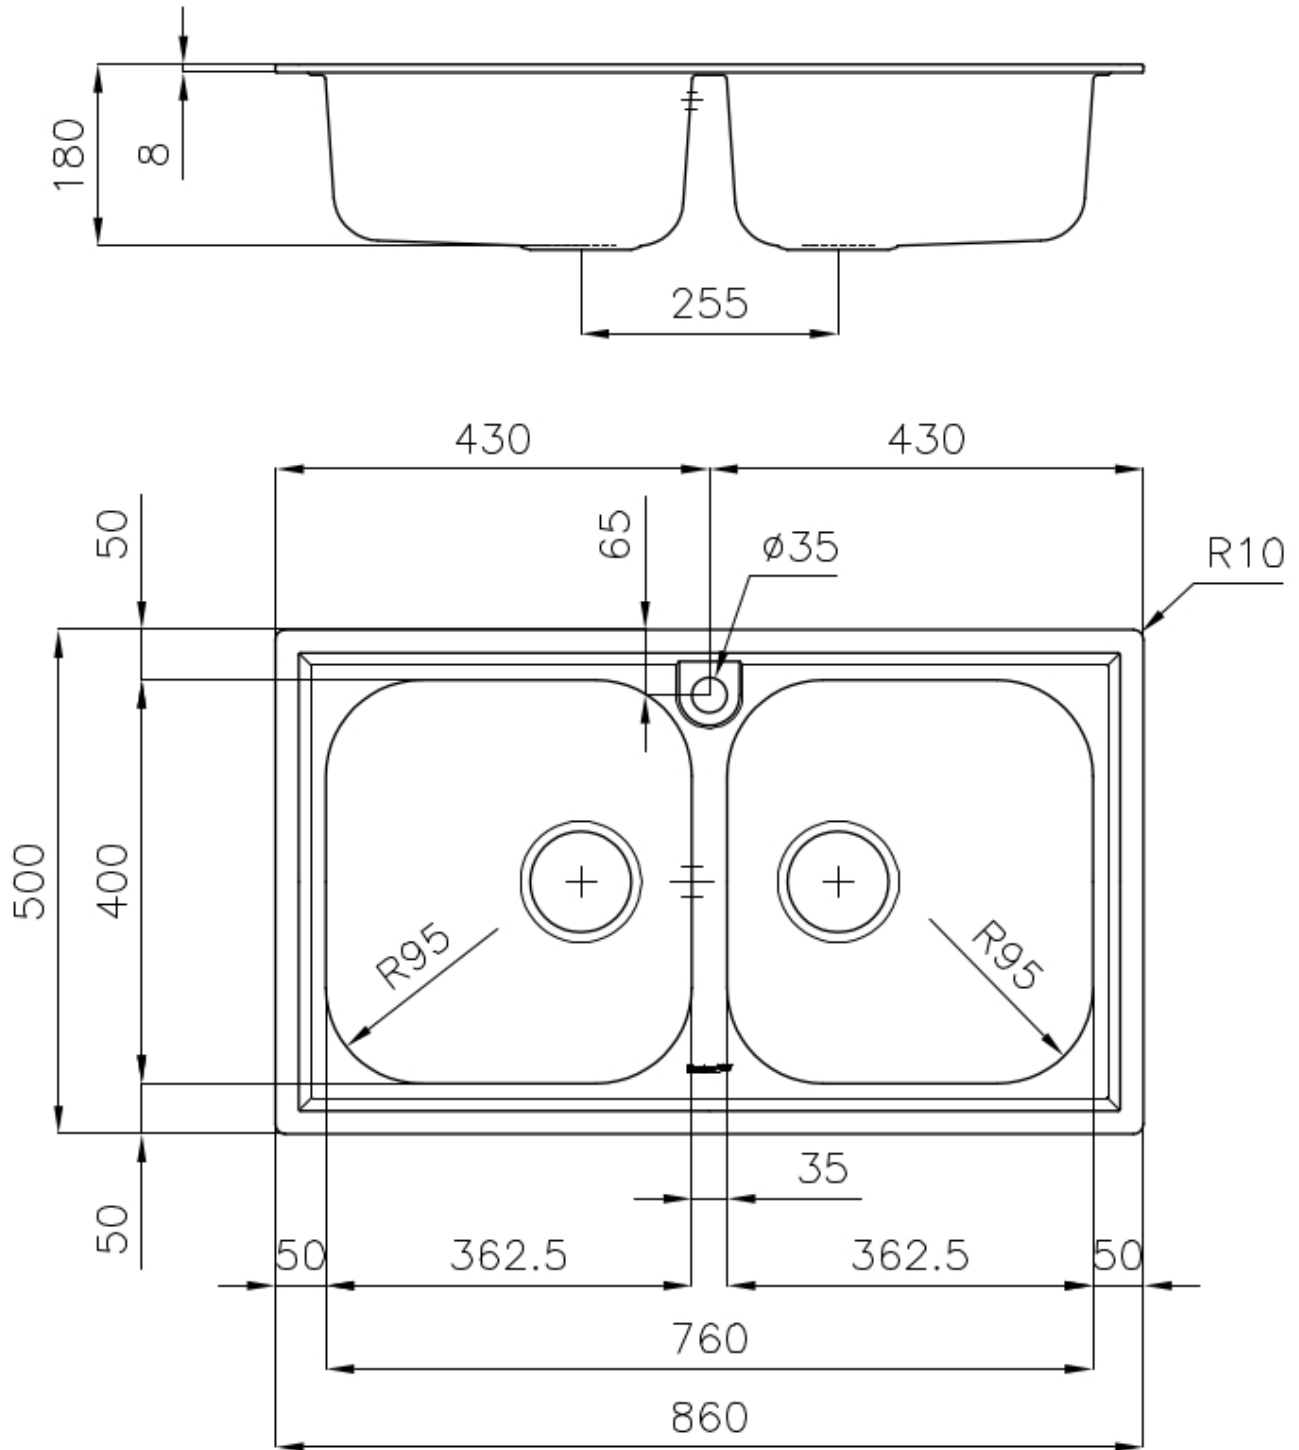

#### Texture

Microfoster

Base 80-90 cm

---

Dimensioni 860x500 mm

---

Dotazioni standard Ganci di fissaggio, guarnizione, piletta, troppo-pieno e sifone, Imballo in scatola

---

Fori Mixer 1 foro di serie

---

Foro incasso 840 x 480 mm

---

Gocciolatoio No

---

Larghezza 86 cm

---

Misura vasca 362,5x400mm

---

Numero vasche 2 vasche

---

Piletta Piletta 3,5"

---

## DATI TECNICI